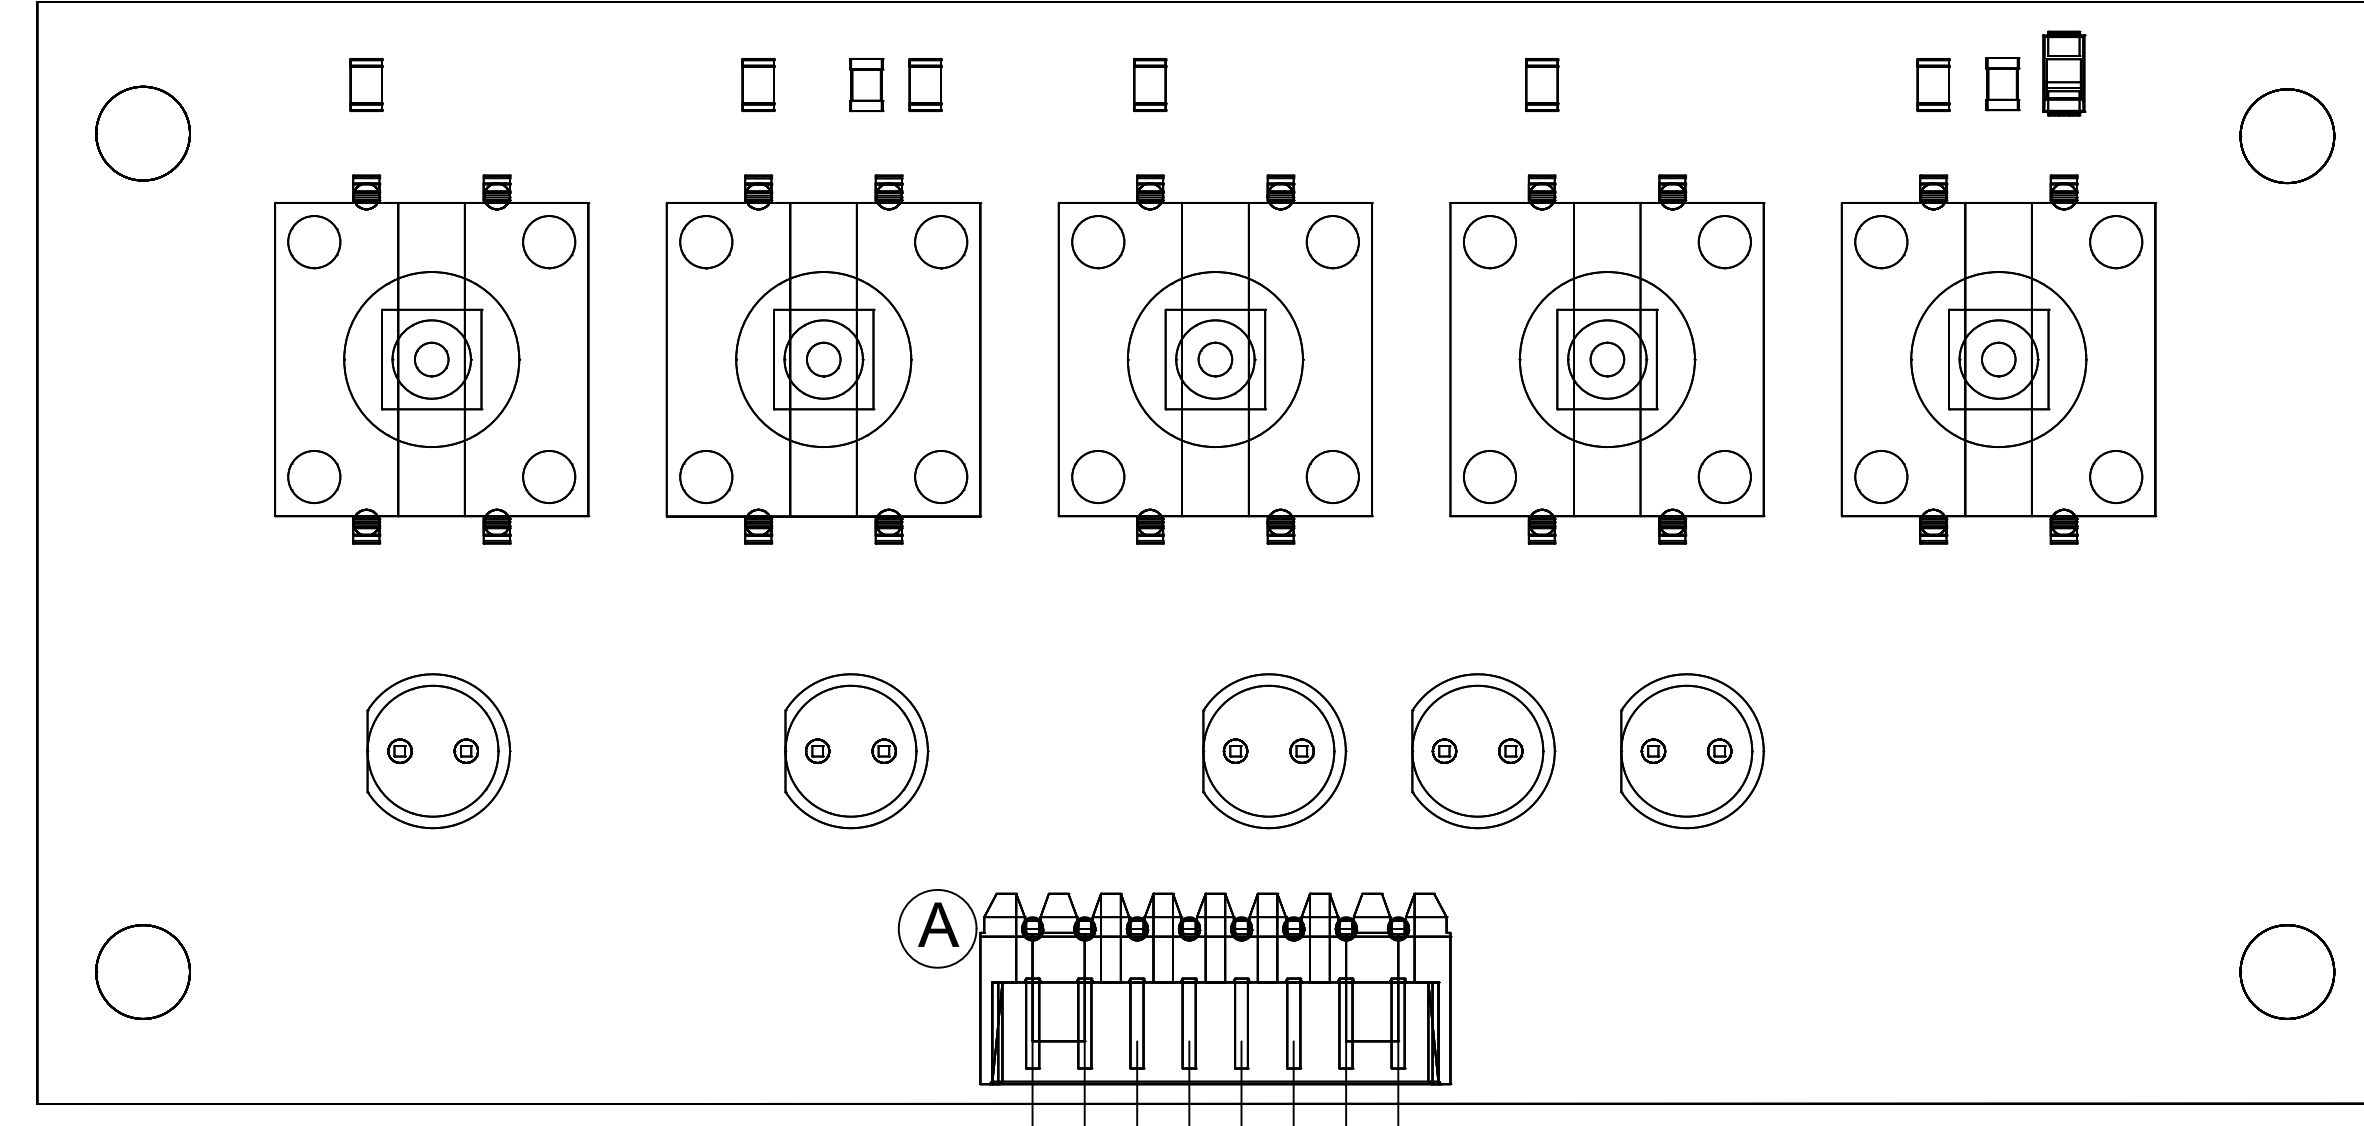

## BAĞLANTI ŞEMASI

A

- 1- Kırmızı Kablo
- 2- Siyah Kablo
- 3- Gri Kablo
- 4- Kahverengi Kablo
- 5- Mavi Kablo
- 6- Sarı Kablo
- 7- Yeşil Kablo
- 8- Turuncu Kablo

B

C

D

15 - Motor

16 - Fan

17 - Isıtıcı Rezistansı

17 - Isıtıcı Rezistansı

9 - Hoparlör

Bu Dosyanın Tüm Hakları MYSIA A.Ş. aittir. İzinsiz Paylaşamaz.

Design	Hande GÖROĞLU				
Control	Mehmet GEREZ				
Approval	M.Tankut KURUL				
Project ID	1963.01.200.01.A-1.00				
Title	Elektrik Bağlantı Şeması			Material Number	
File	1963.01- Elektrik Bağlantı Şeması				
Material				Rev	01
Size	A4	Scale	1:1	Date	17.09.2021
MYSIA ELEKTRİK ELEKTRONİK A.Ş.				Date	17.09.2021