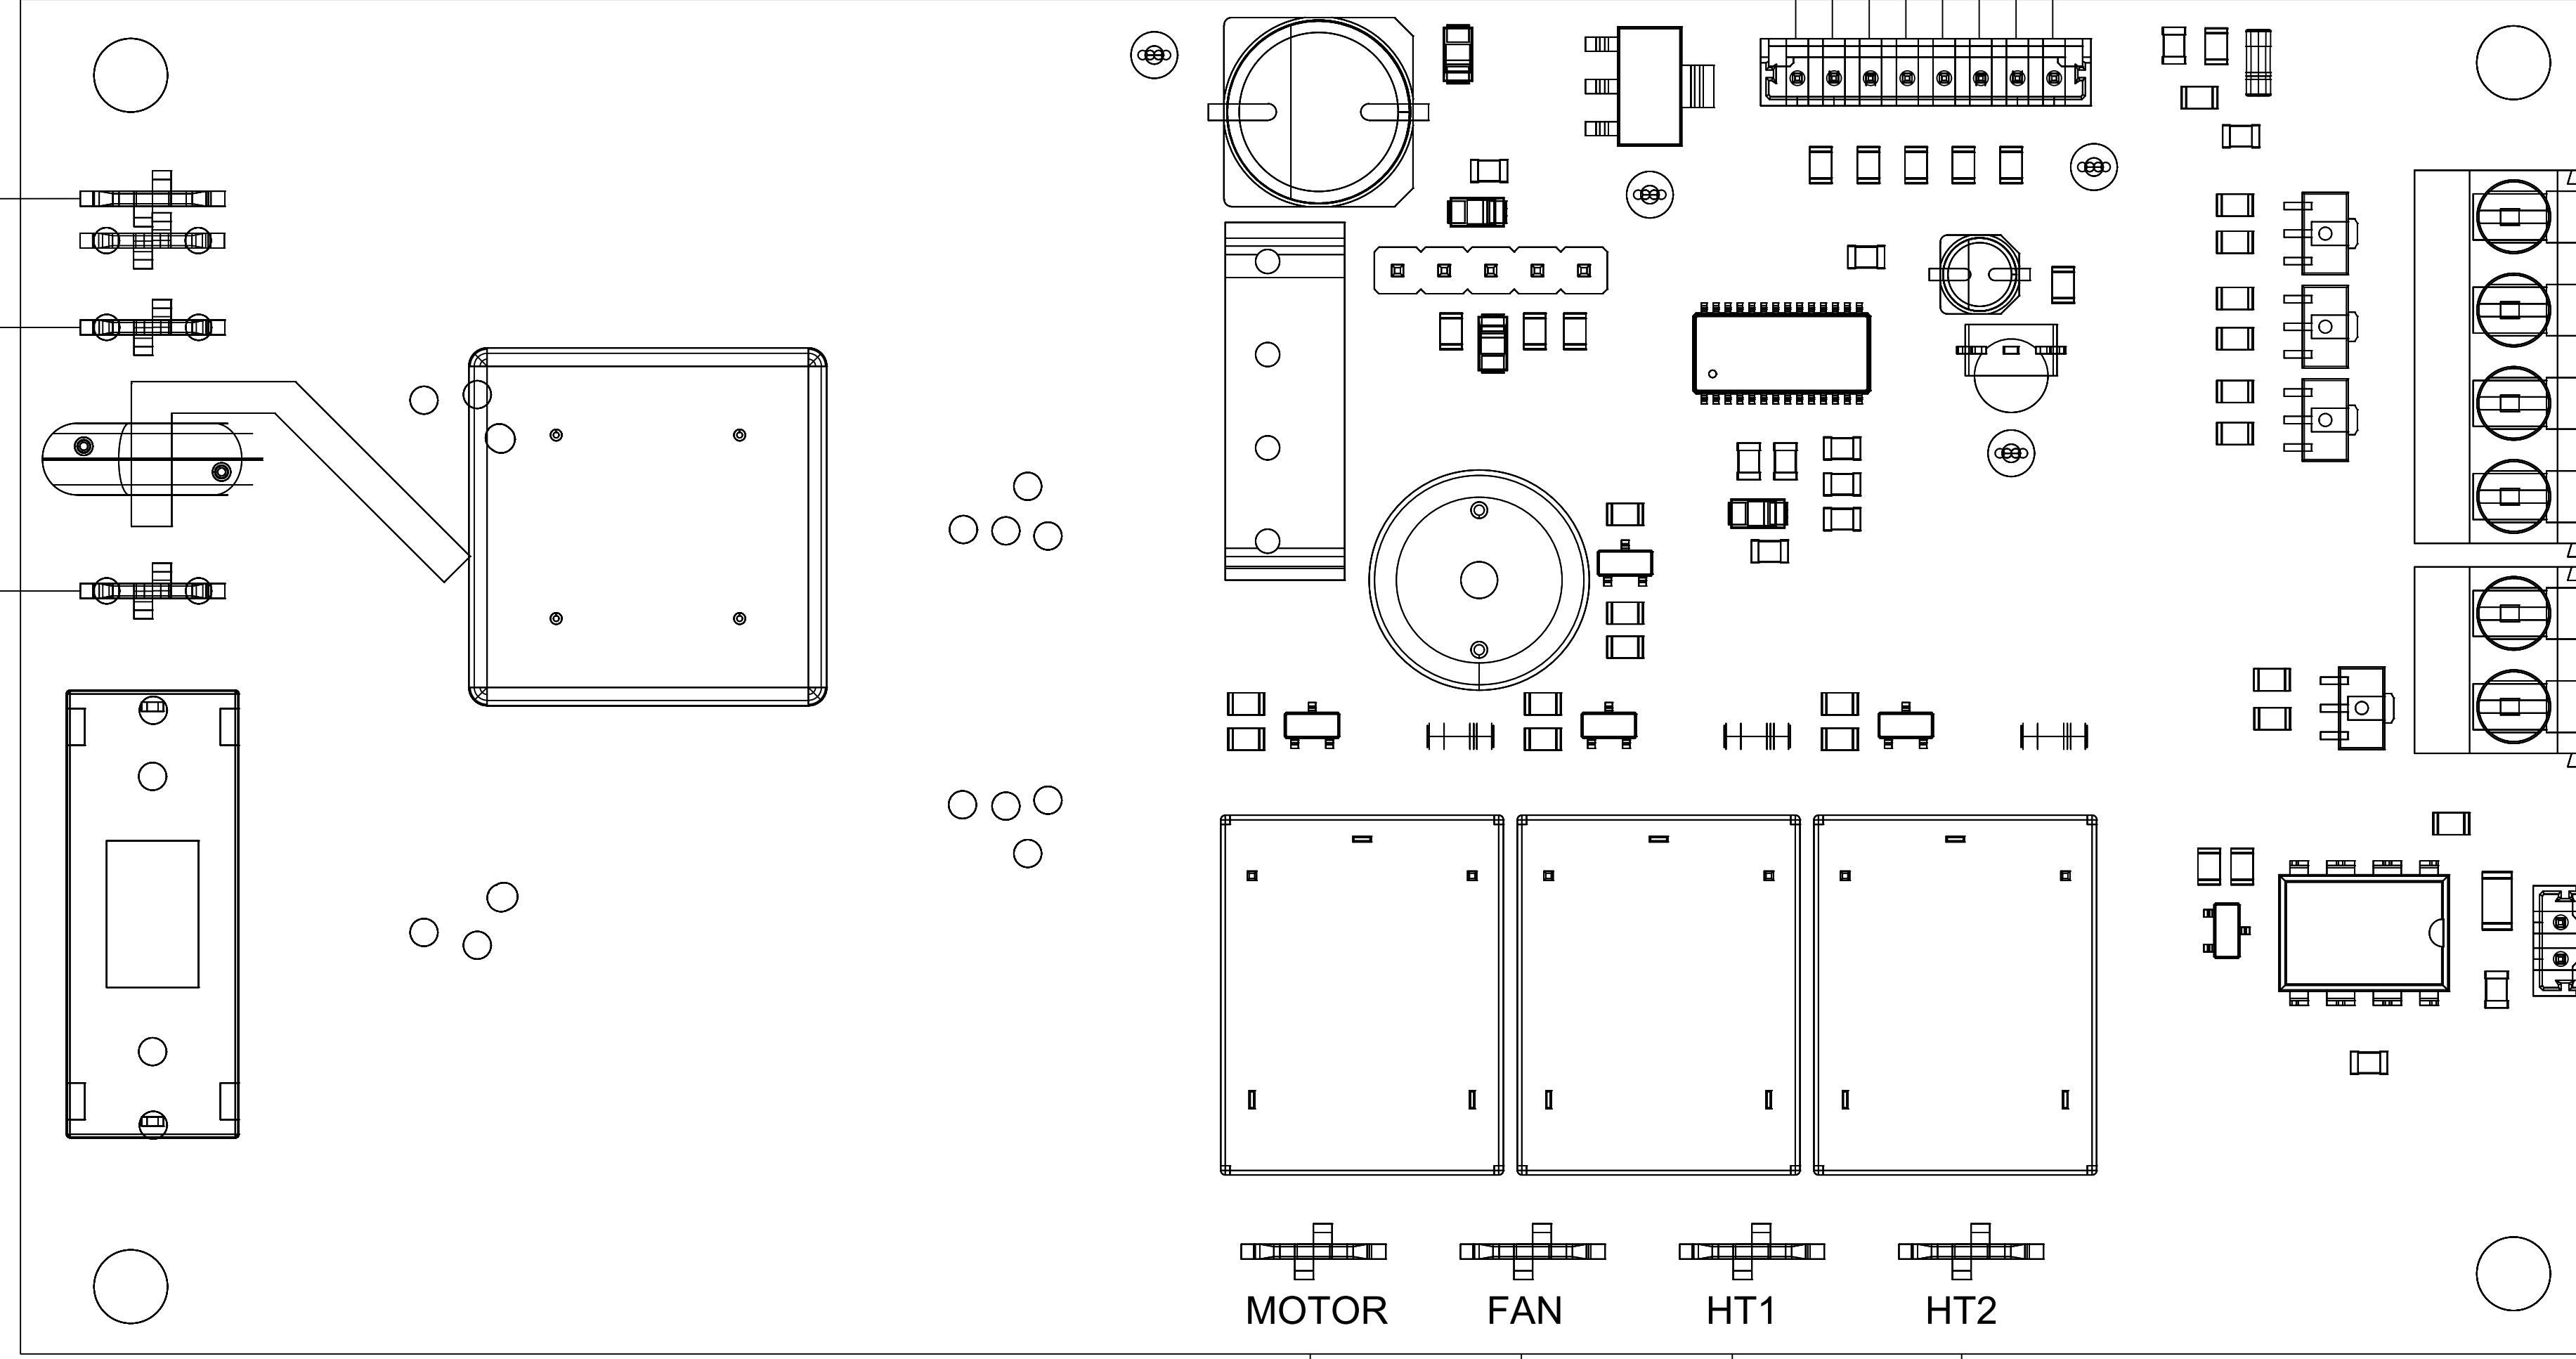

## BAĞLANTI ŞEMASI

A

- 1- Kırmızı Kablo
- 2- Siyah Kablo
- 3- Gri Kablo
- 4- Kahverengi Kablo
- 5- Mavi Kablo
- 6- Sarı Kablo
- 7- Yeşil Kablo
- 8- Turuncu Kablo

B

C

D

15 - Motor

16 - Fan

17 - Isıtıcı Rezistansı

17 - Isıtıcı Rezistansı

9 - Hoparlör

Bu Dosyanın Tüm Hakları MYSIA A.Ş. aittir. İzinsiz Paylaşamaz.

Design	Hande GÖROĞLU				
Control	Mehmet GEREZ				
Approval	M.Tankut KURUL				
Project ID	1963.01.200.01.A-1.00				
Title	Elektrik Bağlantı Şeması			Material Number	
File	1963.01- Elektrik Bağlantı Şeması				
Material				Rev	01
Size	A4	Scale	1:1	Date	17.09.2021
MYSIA ELEKTRİK ELEKTRONİK A.Ş.				Date	17.09.2021