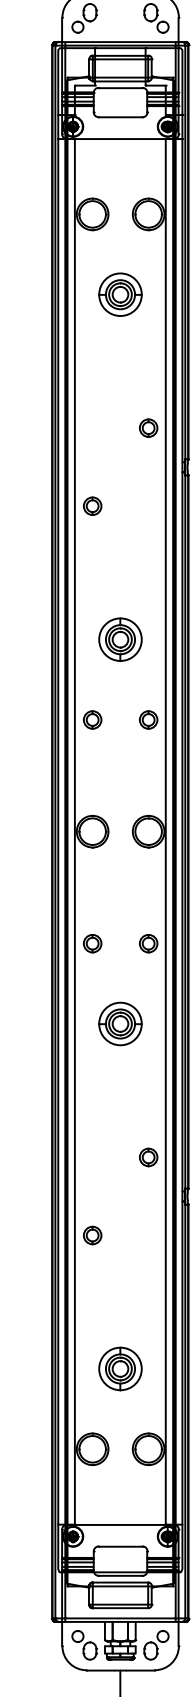

## BAĞLANTI ŞEMASI

A

- 1- Kırmızı Kablo
- 2- Siyah Kablo
- 3- Gri Kablo
- 4- Kahverengi Kablo
- 5- Mavi Kablo
- 6- Sarı Kablo
- 7- Yeşil Kablo
- 8- Turuncu Kablo

B

C

D

15 - Motor

16 - Fan

17 - Isıtıcı Rezistansı

17 - Isıtıcı Rezistansı

9 - Hoparlör

Bu Dosyanın Tüm Hakları MYSIA A.Ş. aittir. İzinsiz Paylaşamaz.

Design	Hande GÖROĞLU				
Control	Mehmet GEREZ				
Approval	M.Tankut KURUL				
Project ID	1963.01.200.01.A-1.00				
Title	Elektrik Bağlantı Şeması			Material Number	
File	1963.01- Elektrik Bağlantı Şeması				
Material				Rev	01
Size	A4	Scale	1:1	Date	17.09.2021
MYSIA ELEKTRİK ELEKTRONİK A.Ş.				Date	17.09.2021